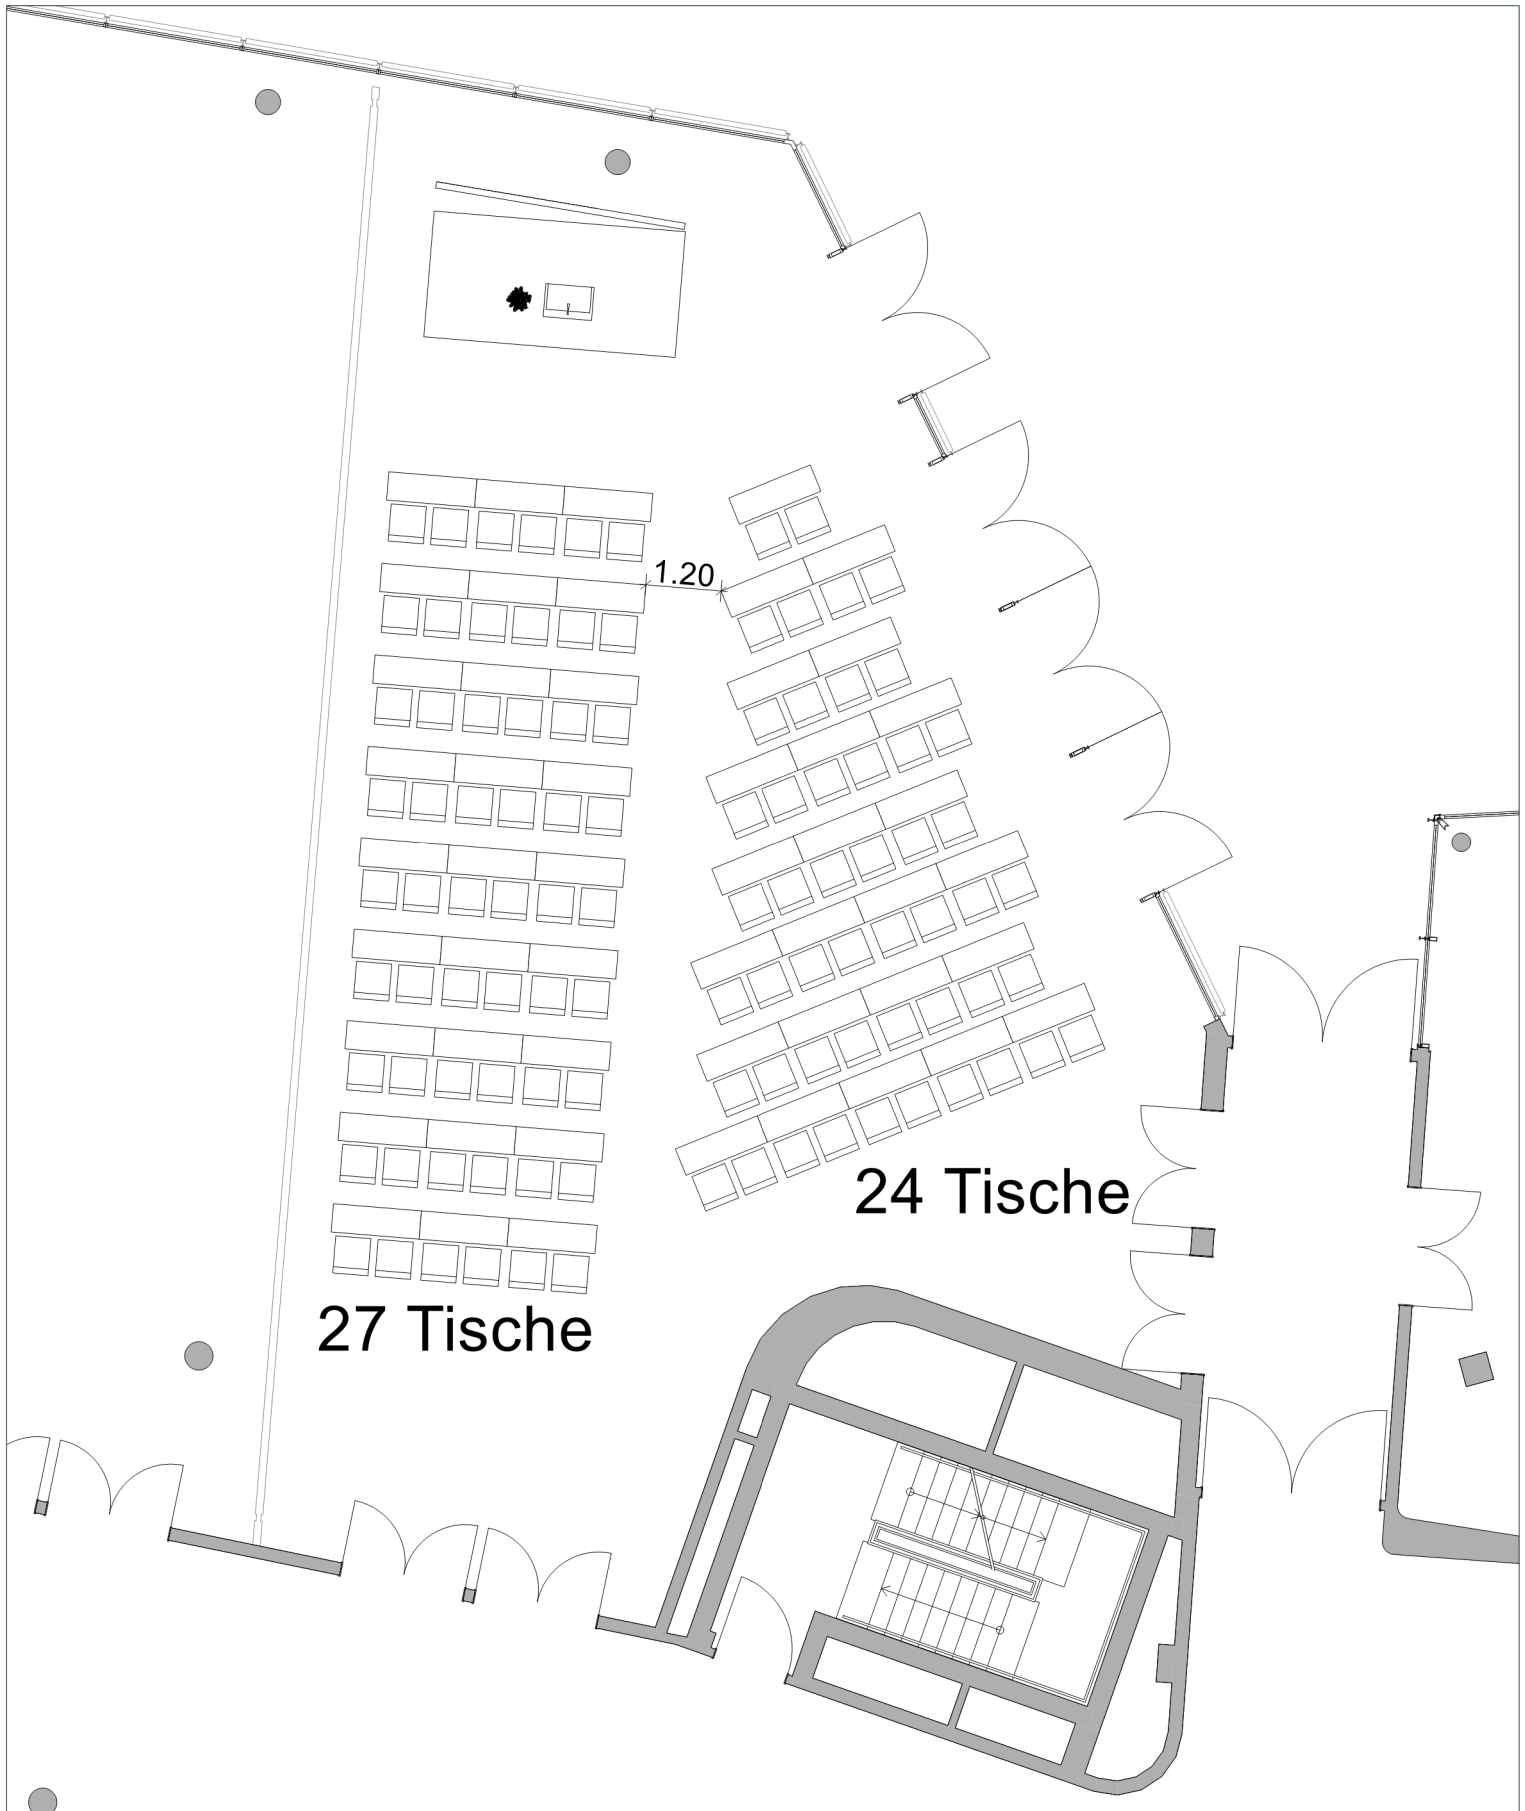

Aufbauplan  
Parlamentarische Bestuhlung inkl. Bühne  
Personenanzahl: 102  
Raum: Baden

LOOK 21

27 Tische

24 Tische

1.20